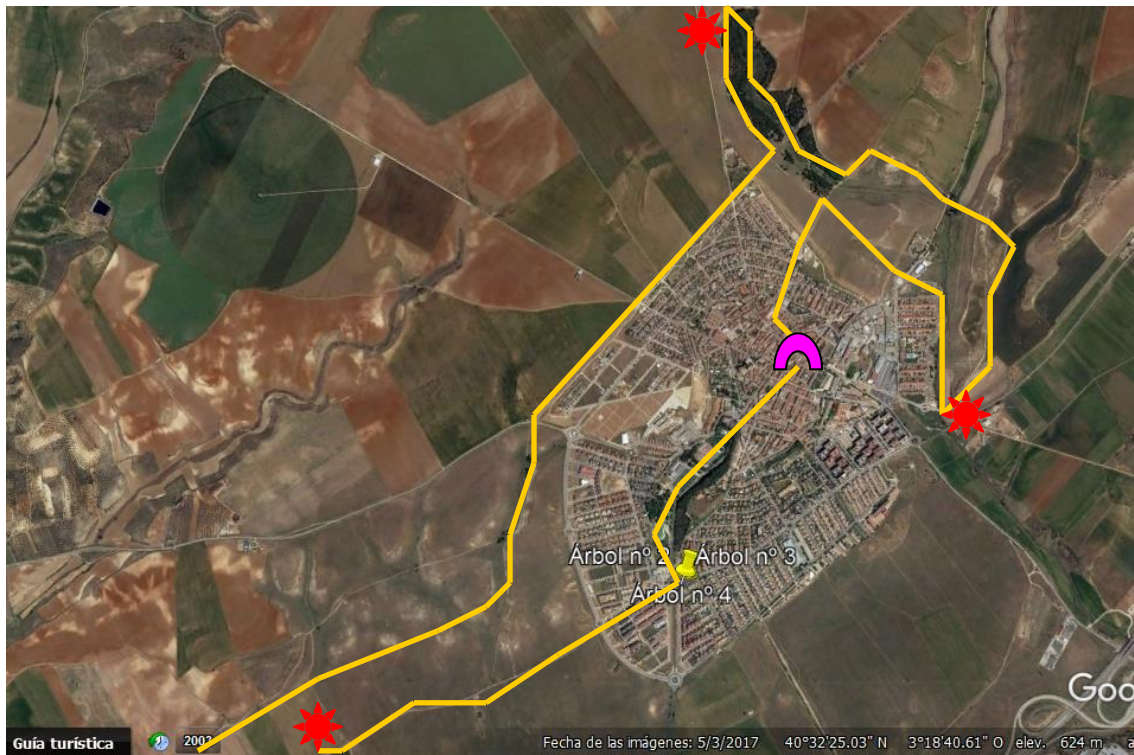

TRAIL DE MECO 2019

 PUNTOS DE CONTROL.

14 Km.

 SALIDA/ META