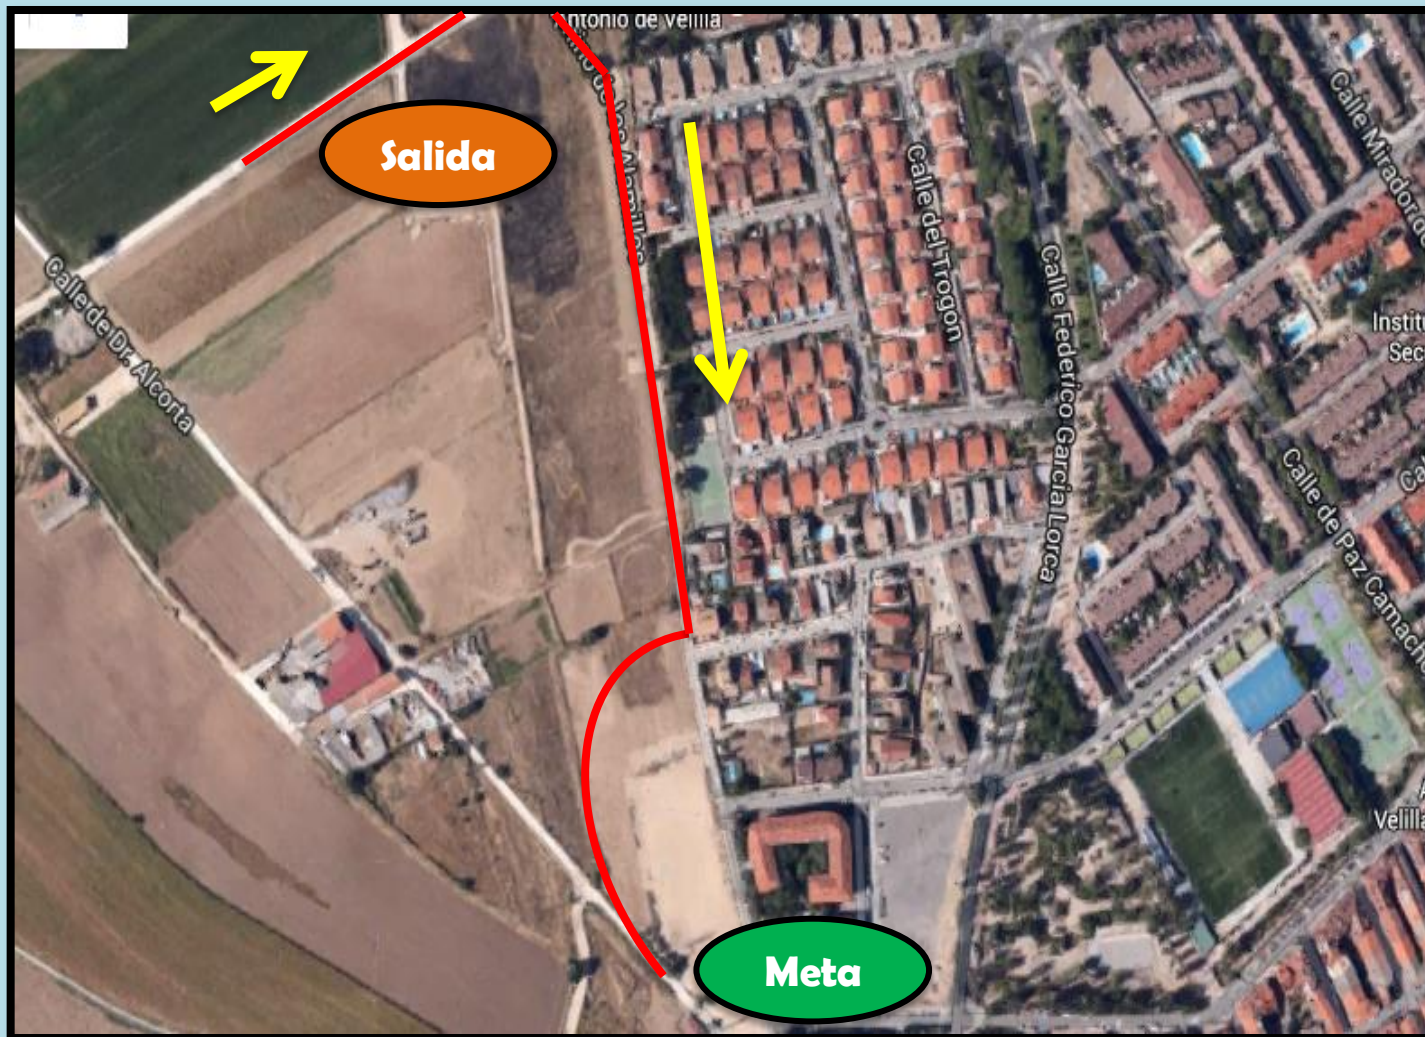

ORGANIZACIÓN Y RECORRIDOS

SENIOR Y VETERANOS 7500 m.

CHUPETÍN
300 m.

PREBENJAMÍN

500 m.

**BENJAMÍN
ALEVÍN
750 m.**

INFANTIL CADETE 1500 m.